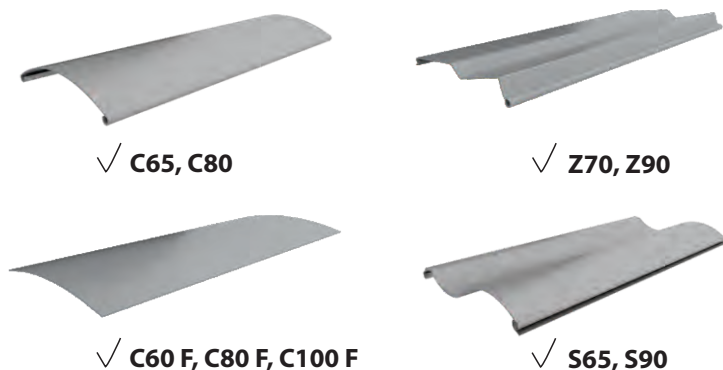

ŻALUZJE UKOŚNE

... chronią Twoją prywatność.

ŻALUZJE UKOŚNE

Opis produktu

Żaluzje fasadowe Ukośne nie tylko zapewniają pełną regulację oświetlenia i prywatności, ale także nadają charakteru każdemu budynkowi. Nasze żaluzje zewnętrzne charakteryzują się poziomymi, aluminiowymi lamelami, które zapewniają wyrafinowany wygląd oraz wyjątkową trwałość. Dzięki wyłącznie elektrycznemu napędowi, nasze żaluzje są łatwe w obsłudze i zapewniają komfort użytkowania. Oferujemy wiele wariantów, w tym C1, C2, D1 oraz D2, które zwijają się do kąta prostego, podczas gdy pozostała część trójkąta jest jedynie obracana. Dodatkowe warianty pozwalają na obracanie żaluzji, co daje szerokie możliwości dopasowania do indywidualnych potrzeb. Wybierz wyrafinowane rozwiązanie, które pasuje do Twoich nietypowych kształtów okien! Wybierz żaluzje ukośne Isotra Polska!

Lamele

✓ Kolorystyka według aktualnego wzornika marki ISOTRA

Prowadnice

Zalety i korzyści

- ✓ estetyczny wygląd
- ✓ rozwiązanie dla nietypowych kształtów okien
- ✓ dostępne różne lamele

Prowadnice podwójne

Wymiary	Szerokość (mm)		Wysokość (mm)		Maksymalny kąt		Powierzchnia (m ²)
	min.	max.	min.	max.	min.	max.	
Żaluzja Ukośna	600	6 000	500	4 000	2°	52°	24

Dostępne Napędy

- ✓ Napędy Elero
- ✓ Napędy Somfy
- ✓ Napędy Geiger
- ✓ Napędy Isotra