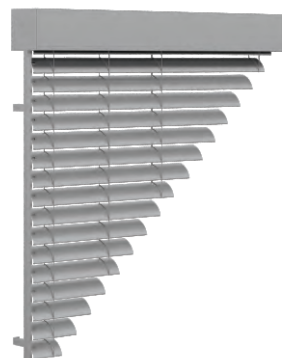

ŻALUZJE UKOŚNE

... chronią Twoją prywatność.

ŻALUZJE UKOŚNE

Opis produktu

Żaluzje fasadowe Ukośne nie tylko zapewniają pełną regulację oświetlenia i prywatności, ale także nadają charakteru każdemu budynkowi. Nasze żaluzje zewnętrzne charakteryzują się poziomymi, aluminiowymi lamelami, które zapewniają wyrafinowany wygląd oraz wyjątkową trwałość. Dzięki wyłącznie elektrycznemu napędowi, nasze żaluzje są łatwe w obsłudze i zapewniają komfort użytkowania. Oferujemy wiele wariantów, w tym C1, C2, D1 oraz D2, które zwijają się do kąta prostego, podczas gdy pozostała część trójkąta jest jedynie obracana. Dodatkowe warianty pozwalają na obracanie żaluzji, co daje szerokie możliwości dopasowania do indywidualnych potrzeb. Wybierz wyrafinowane rozwiązanie, które pasuje do Twoich nietypowych kształtów okien! Wybierz żaluzje ukośne Isotra Polska!

Lamele

✓ Kolorystyka według aktualnego wzornika marki ISOTRA

Prowadnice

Zalety i korzyści

- ✓ estetyczny wygląd
- ✓ rozwiązanie dla nietypowych kształtów okien
- ✓ dostępne różne lamele

Prowadnice podwójne

Wariant C2

Wariant D1

Wariant D2

Wariant E1

Wariant E2

Wariant F1

Wariant F2