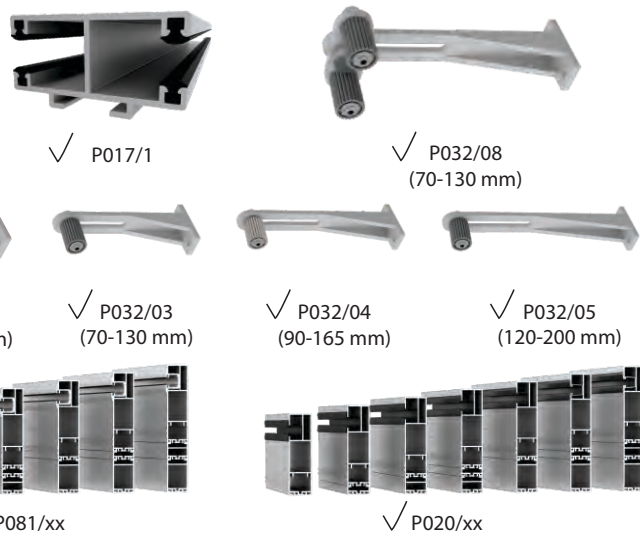

Lamele

✓ Kolorystyka według aktualnego wzornika marki ISOTRA

Prowadnice

Zalety i korzyści

- ✓ estetyczny wygląd
- ✓ rozwiązanie dla nietypowych kształtów okien
- ✓ dostępne różne lamele

Prowadnice podwójne

Wymiary	Szerokość (mm)		Wysokość (mm)		Maksymalny kąt		Powierzchnia (m ²)
	min.	max.	min.	max.	min.	max.	
Żaluzja Ukośna	600	6 000	500	4 000	2°	52°	24

Dostępne Napędy

- ✓ Napędy Elero
- ✓ Napędy Somfy
- ✓ Napędy Geiger
- ✓ Napędy Isotra