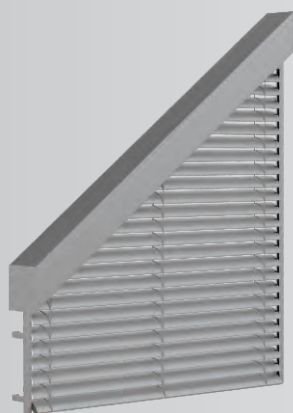

ŻALUZJE UKOŚNE

... chronią Twoją prywatność.

ŻALUZJE UKOŚNE

Opis produktu

Żaluzje fasadowe Ukośne nie tylko zapewniają pełną regulację oświetlenia i prywatności, ale także nadają charakteru każdemu budynkowi. Nasze żaluzje zewnętrzne charakteryzują się poziomymi, aluminiowymi lamelami, które zapewniają wyrafinowany wygląd oraz wyjątkową trwałość. Dzięki wyłącznie elektrycznemu napędowi, nasze żaluzje są łatwe w obsłudze i zapewniają komfort użytkowania. Oferujemy wiele wariantów, w tym C1, C2, D1 oraz D2, które zwijają się do kąta prostego, podczas gdy pozostała część trójkąta jest jedynie obracana. Dodatkowe warianty pozwalają na obracanie żaluzji, co daje szerokie możliwości dopasowania do indywidualnych potrzeb. Wybierz wyrafinowane rozwiązanie, które pasuje do Twoich nietypowych kształtów okien! Wybierz żaluzje ukośne Isotra Polska!

Lamele

✓ Kolorystyka według aktualnego wzornika marki ISOTRA

Prowadnice

Zalety i korzyści

- ✓ estetyczny wygląd
- ✓ rozwiązanie dla nietypowych kształtów okien
- ✓ dostępne różne lamele

Prowadnice podwójne

Wymiary	Szerokość (mm)		Wysokość (mm)		Maksymalny kąt		Powierzchnia (m ²)
	min.	max.	min.	max.	min.	max.	
Żaluzja Ukośna	600	6 000	500	4 000	2°	52°	24

Dostępne Napędy

- ✓ Napędy Elero
- ✓ Napędy Somfy
- ✓ Napędy Geiger
- ✓ Napędy Isotra