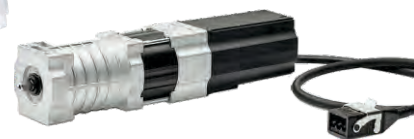

Wymiary	Szerokość (mm)		Wysokość (mm)		Maksymalny kąt		Powierzchnia (m ²)
	min.	max.	min.	max.	min.	max.	
Żaluzja Ukośna	600	6 000	500	4 000	2°	52°	24

Dostępne Napędy

- ✓ Napędy Elero
- ✓ Napędy Somfy
- ✓ Napędy Geiger
- ✓ Napędy Isotra

✓ Dostępne sterowanie radiowe za pomocą odbiorników

✓ Automatyka słoneczna i wiatrowa

 **Dostępne Warianty**

Wariant A1

Wariant A2

Wariant B1

Wariant B2

Wariant C1